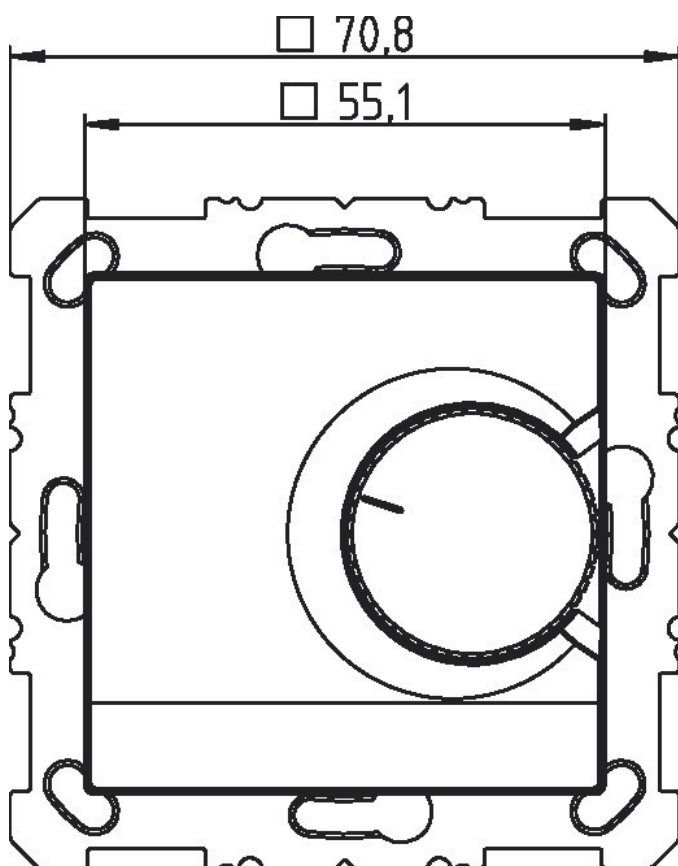

RAMSES 741 S

N° de réf.: 7410300

theben

Schémas de raccordement

Plans d'encombrement

Sous réserve de modifications ou d'erreurs

Pour plus d'informations, consulter: www.theben.fr/produit/7410300

Les données de charge sont déterminées avec des illuminants sélectionnés à titre d'exemple et sont donc des données typiques en raison du grand nombre de produits disponibles.