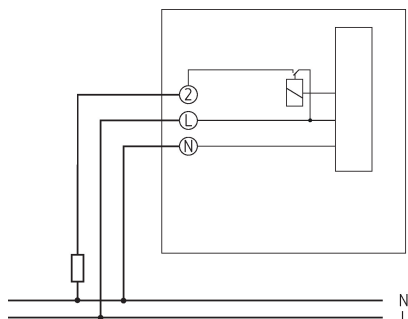

RAMSES 741 S

N° de réf.: 7410300

theben

Schémas de raccordement

Plans d'encombrement

Sous réserve de modifications ou d'erreurs

Pour plus d'informations, consulter: www.theben.fr/produit/7410300

Les données de charge sont déterminées avec des illuminants sélectionnés à titre d'exemple et sont donc des données typiques en raison du grand nombre de produits disponibles.