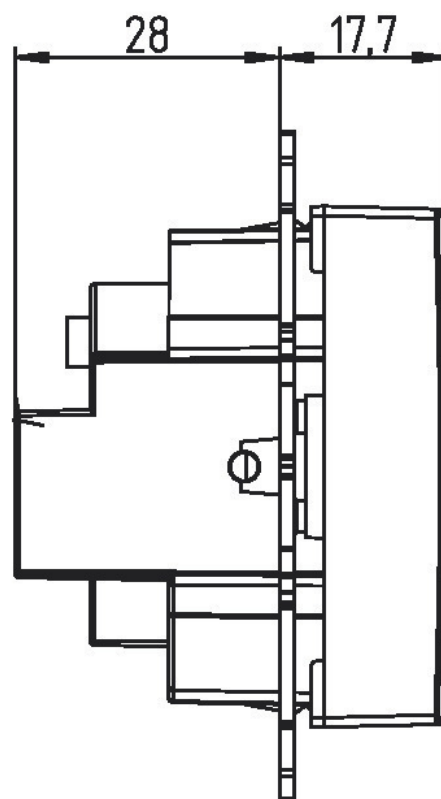

RAMSES 741 S

N° de réf.: 7410300

theben

Schémas de raccordement

Plans d'encombrement

Sous réserve de modifications ou d'erreurs

Pour plus d'informations, consulter: www.theben.fr/produit/7410300

Les données de charge sont déterminées avec des illuminants sélectionnés à titre d'exemple et sont donc des données typiques en raison du grand nombre de produits disponibles.